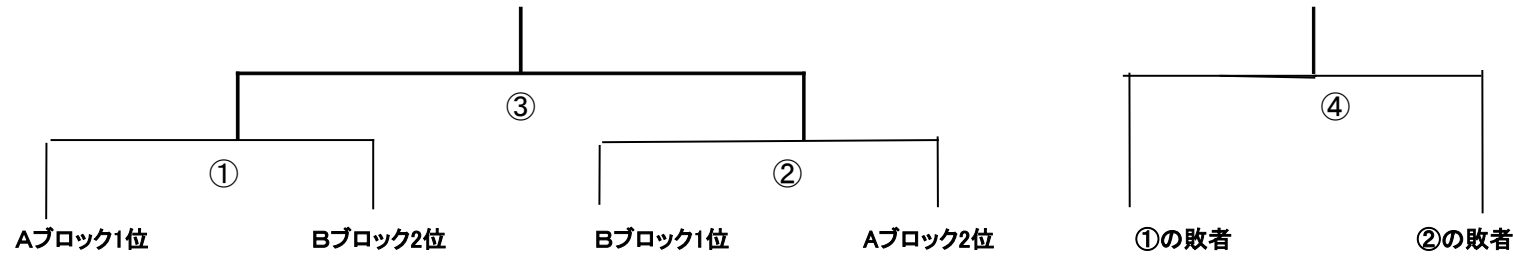

2013 ザバスカップ 第47回全日本選手権トルリーグ野球宮城県大会 組合せ表

5月11日

優勝・準優勝(第1・2代表)

第3代表・第4代表

グラウンド
開始時間
9:45
12:00
14:15

Aグループ

リーグ名	A-1 仙台青葉リーグ	A-2 仙台中央リーグ	A-3 泉杜リーグ	A-4 仙台リーグ	A-5 仙台西リーグ	勝ち	負け	順位
A-1 仙台青葉リーグ								
A-2 仙台中央リーグ								
A-3 泉杜リーグ								
A-4 仙台リーグ								
A-5 仙台西リーグ								