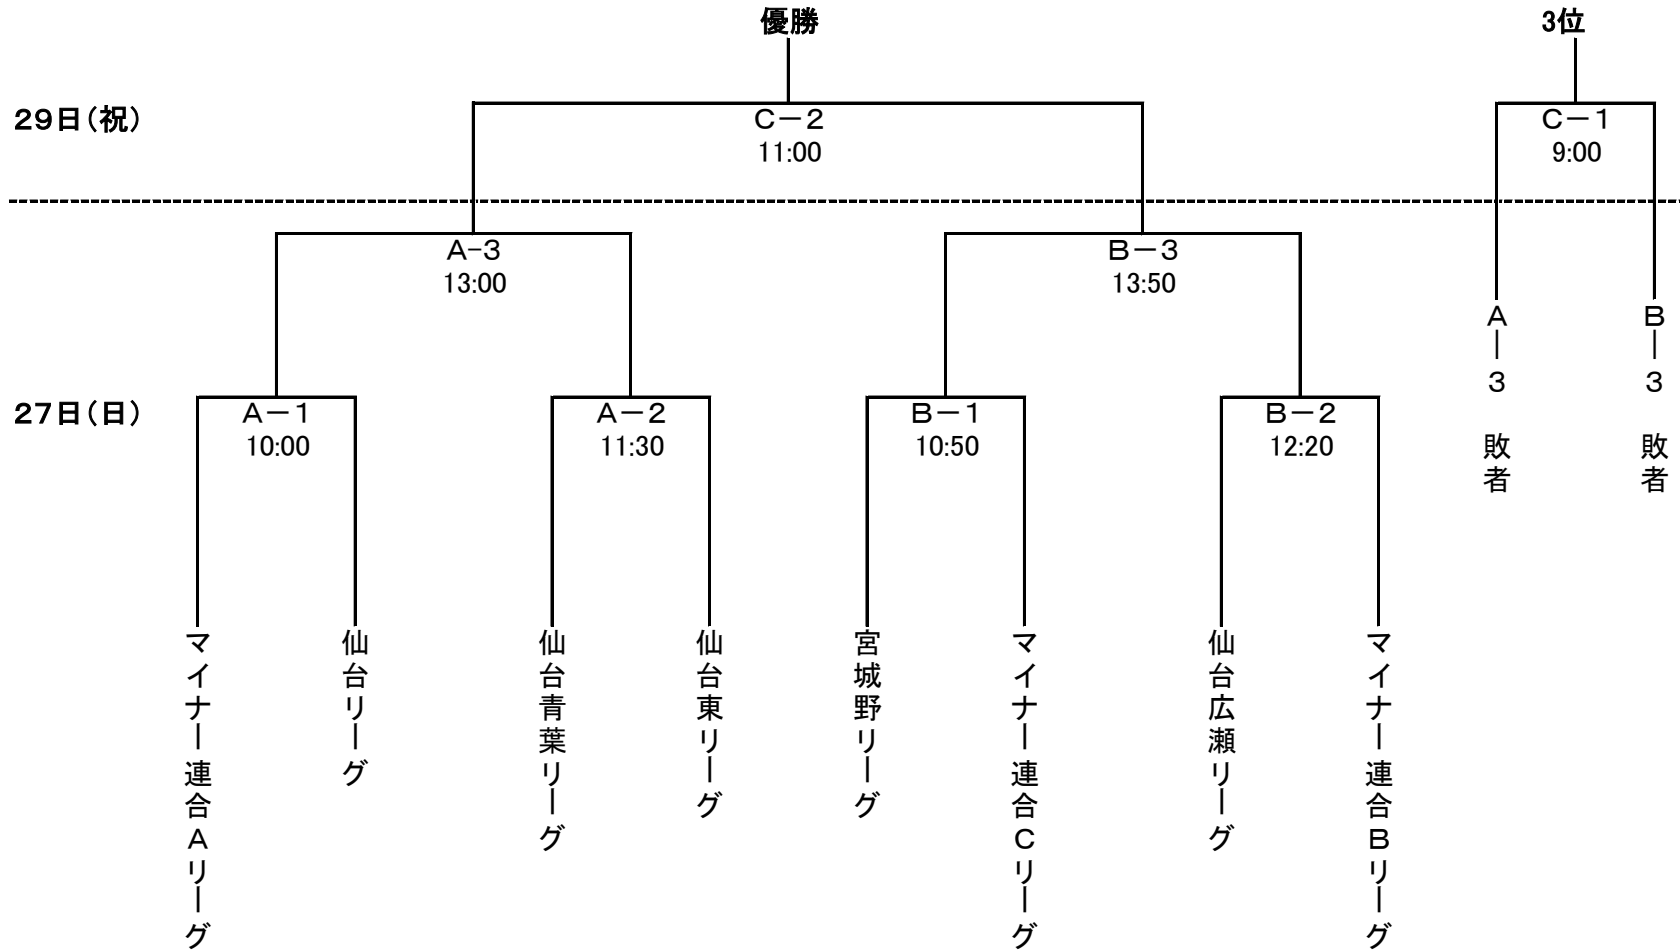

2014 宮城県リトルリーグ野球協会会長杯 マイナー大会 組合せ表

27日(日) Aグラウンド: 仙台青葉リーググラウンド Bグラウンド: 日の出野球場 29日(祝) Cグラウンド: 日の出野球場

- * マイナー連合Aリーグ: 塩竈リーグ・仙台西リーグ・宮城利府リーグ
- * マイナー連合Bリーグ: 泉リーグ・泉東リーグ・仙台中央リーグ・宮城蔵王リーグ
- * マイナー連合Cリーグ: 仙台黒松リーグ・気仙沼リーグ・石巻リーグ