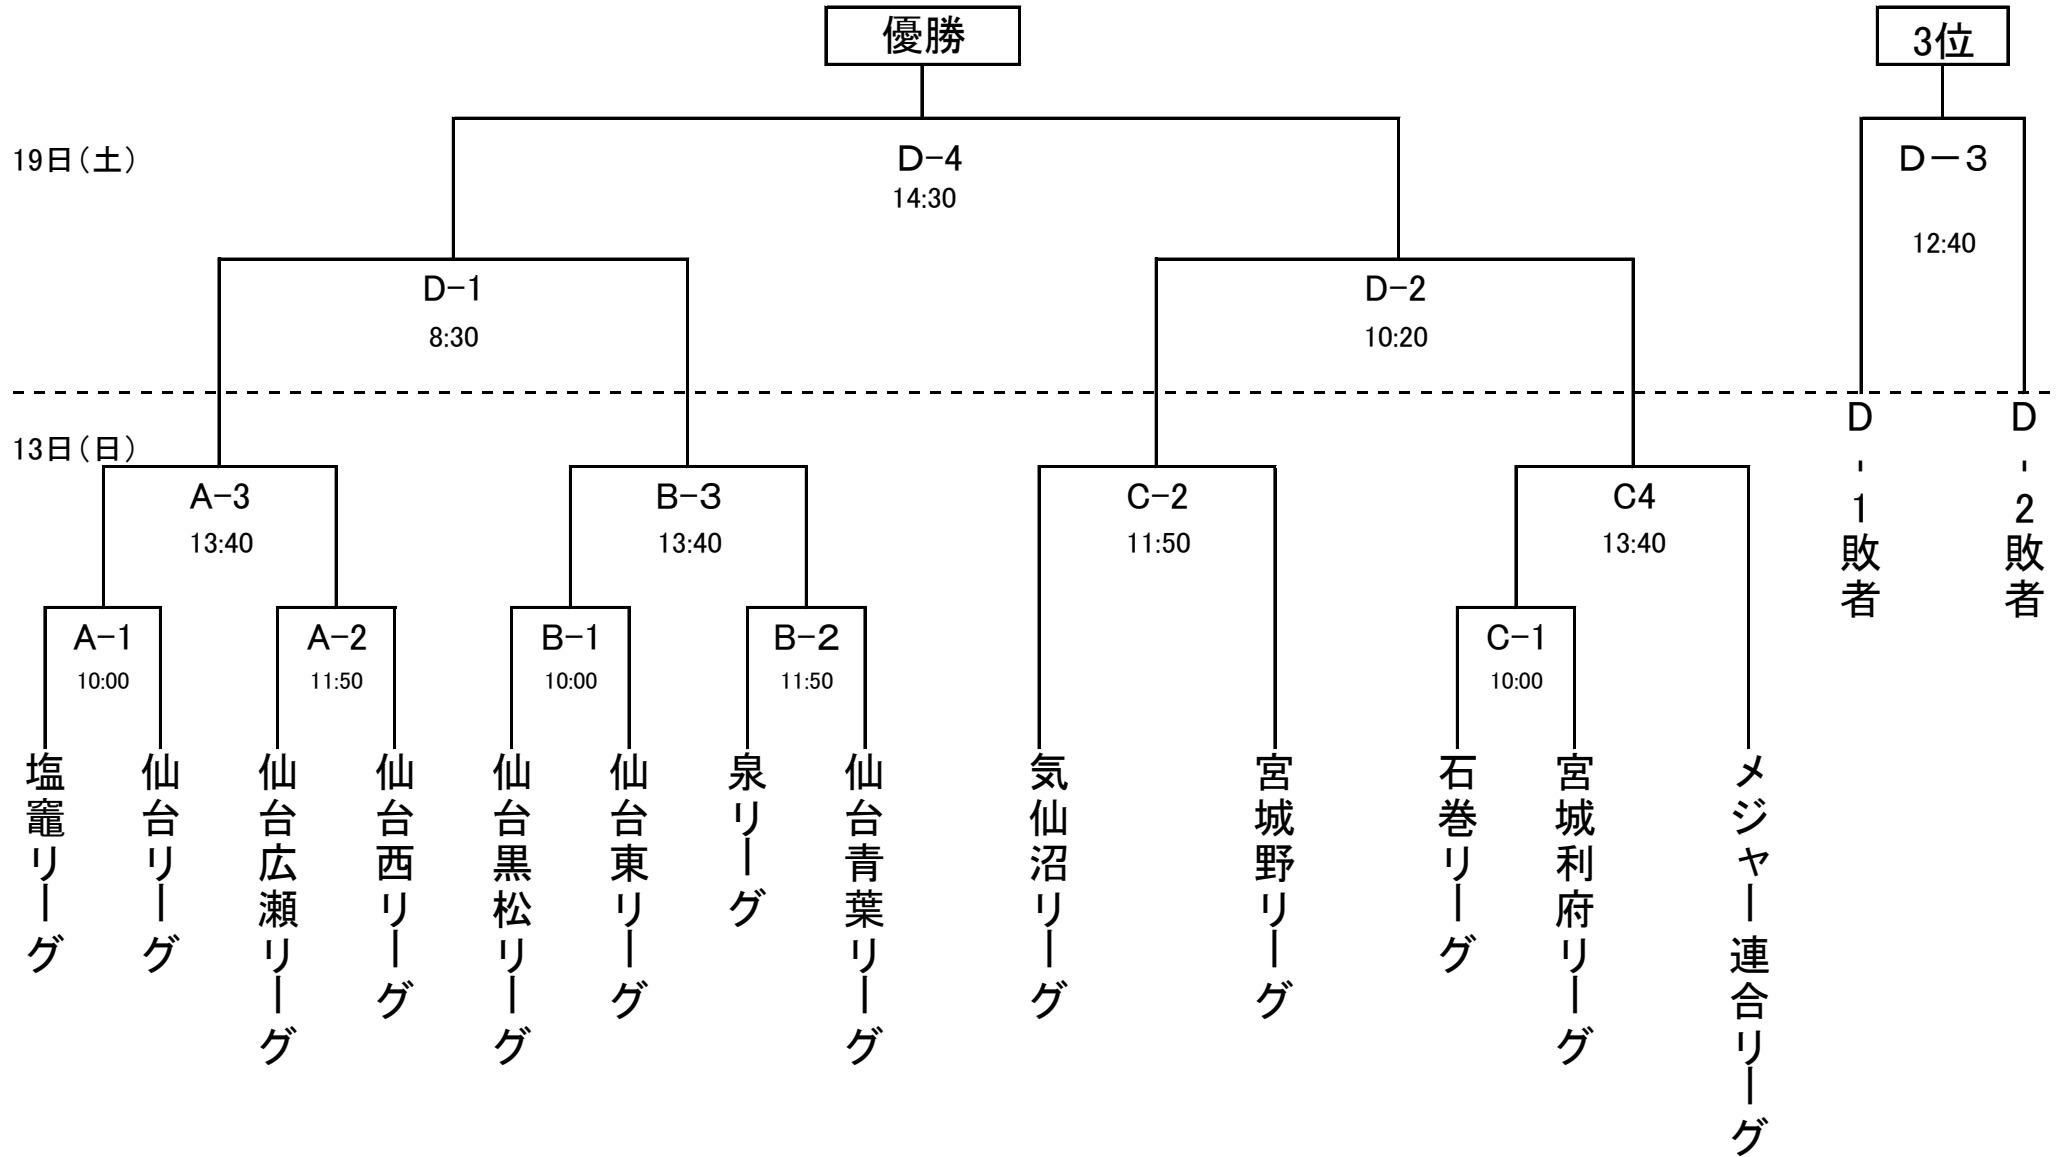

2014 仙台放送杯リトルリーグ宮城県大会

* Aブロック:蔵王球場 Bブロック:蔵王多目的Aグラウンド Cブロック:蔵王多目的Bグラウンド Dブロック:蔵王サンスポーツグラウンド

* メジャー連合リーグ: 泉東リーグ・仙台中央リーグ・宮城蔵王リーグ