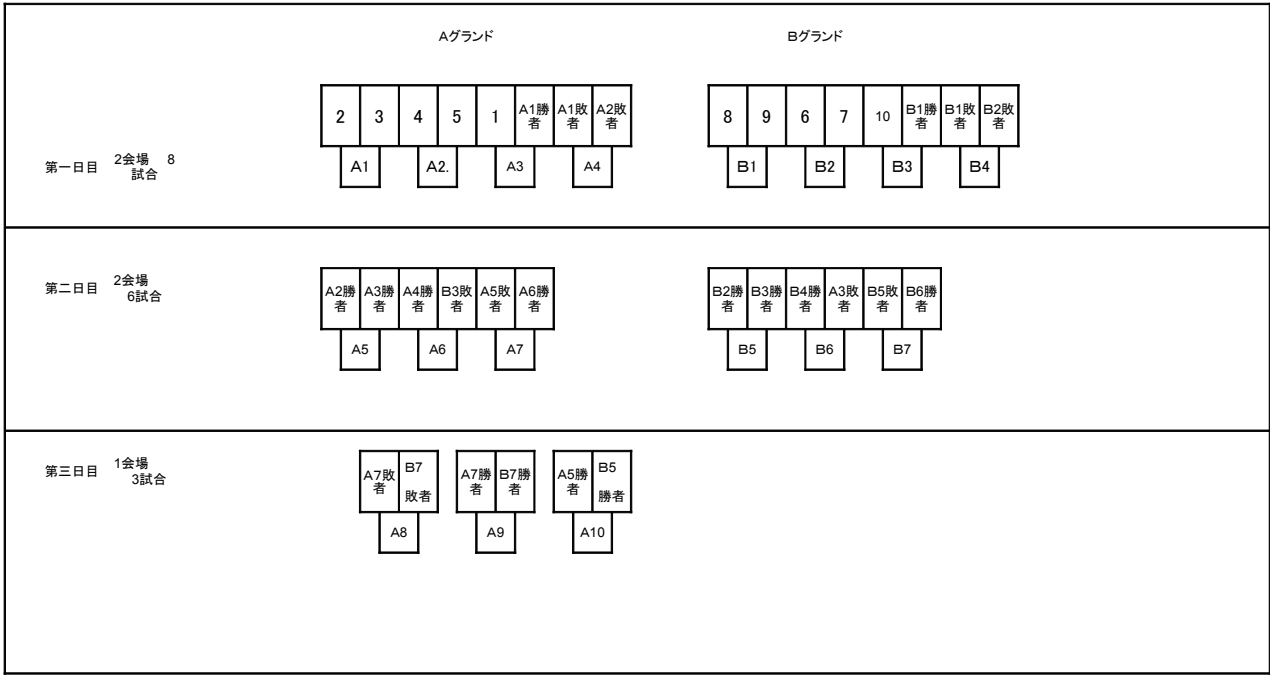

第三日目

優勝決定戦

第三、第四代表決定戦

- 仙台広瀬
- 仙台西
- 仙台東
- 塩竈
- 仙台青葉
- 泉
- 仙台黒松
- 仙台
- 宮城野
- 山形

- A : 利府中央公園野球場
- B : 宮城広瀬球場
- C : 川崎球場

10リーグによる敗者復活方式案

第三日は決勝トーナメントとし敗者復活は消滅する

- A10の勝者が優勝で宮城県第一代表
- A10の敗者が準優勝で宮城県第二代表
- A9の勝者が第三位で宮城県第三代表
- A9の敗者が第四位で宮城県第四代表
- A8の勝者が宮城県第五代表