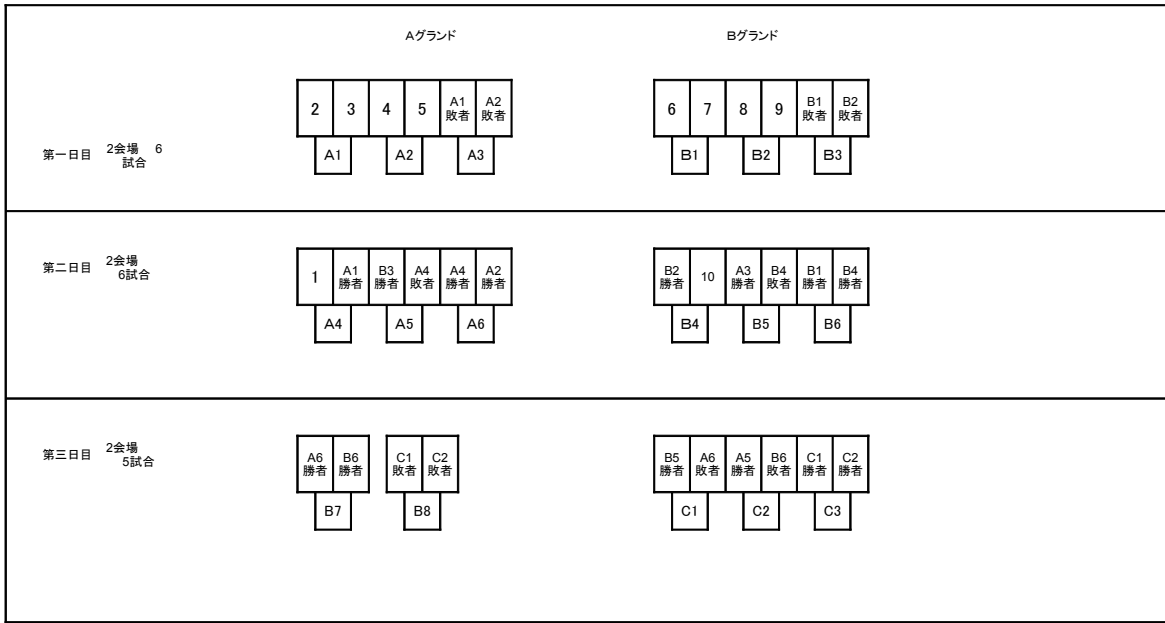

第三代表決定戦

A : 宮城広瀬球場
 B : 評定河原球場
 C : 鉤取球場
 D : 利府中央公園野球場

第49回全日本選手権宮城・山形地区大会組合せ

第五代表決定戦

東北連盟大会代表

- B7の勝者 優勝＝宮城・山形地区第一代表
- B7の敗者 準優勝＝宮城・山形地区第二代表
- C3の勝者 第三位＝宮城・山形地区第三代表
- C3の敗者 第四位＝宮城・山形地区第四代表
- B8の勝者 第五位＝宮城・山形地区第五代表

第三日目

優勝決定戦

第三、第四代表決定戦

- 仙台広瀬
- 仙台西
- 仙台東
- 塩竈
- 仙台青葉
- 泉
- 仙台黒松
- 仙台
- 宮城野
- 山形

- A : 利府中央公園野球場
- B : 宮城広瀬球場
- C : 川崎球場

10リーグによる敗者復活方式案

第三日は決勝トーナメントとし敗者復活は消滅する

- A10の勝者が優勝で宮城県第一代表
- A10の敗者が準優勝で宮城県第二代表
- A9の勝者が第三位で宮城県第三代表
- A9の敗者が第四位で宮城県第四代表
- A8の勝者が宮城県第五代表