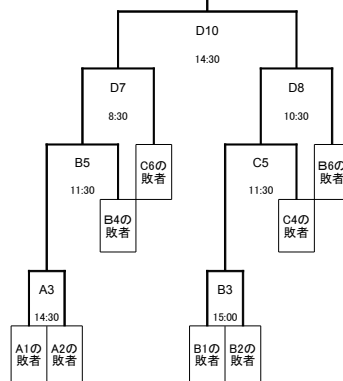

2015全国選抜宮城県大会組合せ

東北連盟大会代表

D9の勝者 優勝=宮城県第一代表
 D9の敗者 準優勝=宮城県第二代表
 D10の勝者 第三位=宮城県第三代表

第三日目 6/13(土)

閉会式: 16:30

第二日目 6/7(日)

第一日目 6/6(土)

選手集合: 8:30
開会式: 9:00

第三代表決定戦

A : 宮城広瀬球場
 B : 評定河原球場
 C : 鉤取球場
 D : 利府中央公園野球場

第49回全日本選手権宮城・山形地区大会組合せ

第五代表決定戦

東北連盟大会代表

- B7の勝者 優勝＝宮城・山形地区第一代表
- B7の敗者 準優勝＝宮城・山形地区第二代表
- C3の勝者 第三位＝宮城・山形地区第三代表
- C3の敗者 第四位＝宮城・山形地区第四代表
- B8の勝者 第五位＝宮城・山形地区第五代表

第三日目

優勝決定戦

第三、第四代表決定戦

- 仙台広瀬
- 仙台西
- 仙台東
- 塩竈
- 仙台青葉
- 泉
- 仙台黒松
- 仙台
- 宮城野
- 山形

- A : 利府中央公園野球場
- B : 宮城広瀬球場
- C : 川崎球場

10リーグによる敗者復活方式案

第三日は決勝トーナメントとし敗者復活は消滅する

- A10の勝者が優勝で宮城県第一代表
- A10の敗者が準優勝で宮城県第二代表
- A9の勝者が第三位で宮城県第三代表
- A9の敗者が第四位で宮城県第四代表
- A8の勝者が宮城県第五代表