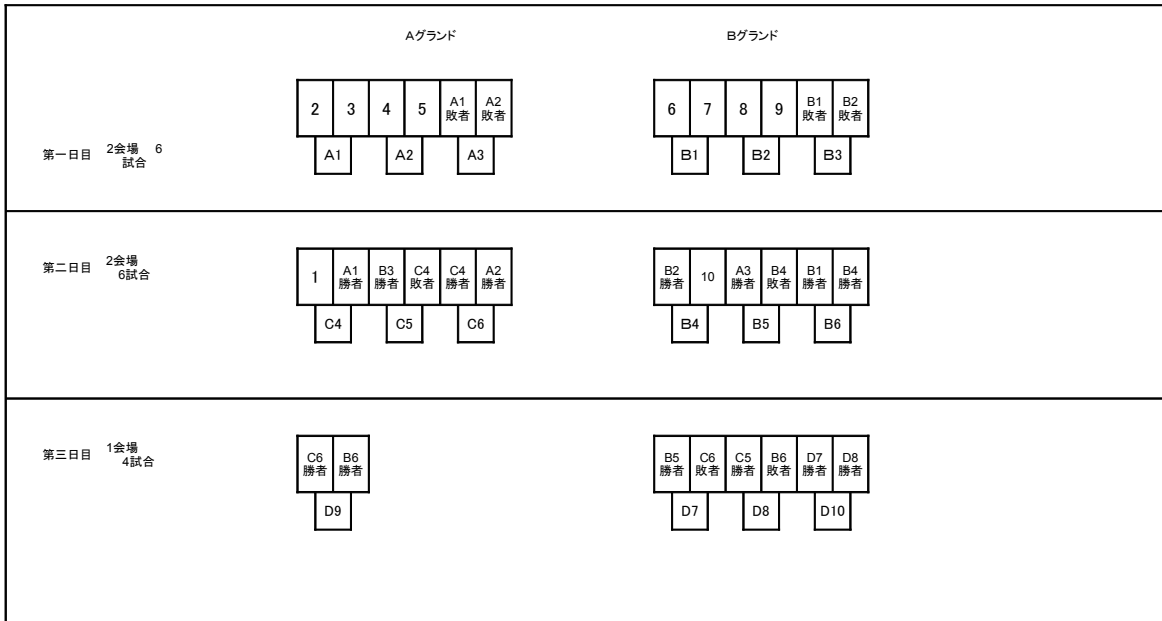

2015全国選抜宮城県大会組合せ