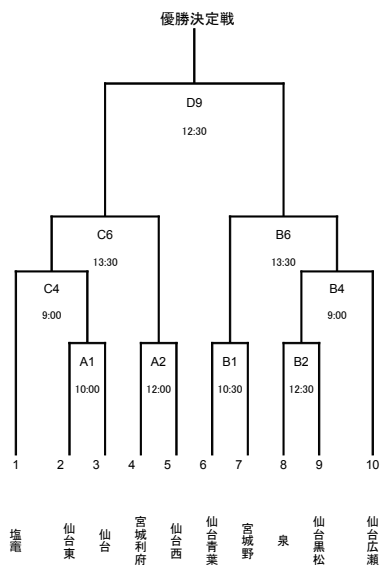

2015全国選抜宮城県大会組合せ

東北連盟大会代表

D9の勝者 優勝=宮城県第一代表
 D9の敗者 準優勝=宮城県第二代表
 D10の勝者 第三位=宮城県第三代表

第三日目 6/13(土)

閉会式: 16:30

第二日目 6/7(日)

第一日目 6/6(土)

選手集合: 8:30
開会式: 9:00

第三代表決定戦

A : 宮城広瀬球場
 B : 評定河原球場
 C : 鉤取球場
 D : 利府中央公園野球場

第49回全日本選手権宮城・山形地区大会組合せ

第五代表決定戦

東北連盟大会代表

- B7の勝者 優勝＝宮城・山形地区第一代表
- B7の敗者 準優勝＝宮城・山形地区第二代表
- C3の勝者 第三位＝宮城・山形地区第三代表
- C3の敗者 第四位＝宮城・山形地区第四代表
- B8の勝者 第五位＝宮城・山形地区第五代表

第三日目

優勝決定戦

第三、第四代表決定戦

- 仙台広瀬
- 仙台西
- 仙台東
- 塩竈
- 仙台青葉
- 泉
- 仙台黒松
- 仙台
- 宮城野
- 山形

- A : 利府中央公園野球場
- B : 宮城広瀬球場
- C : 川崎球場

10リーグによる敗者復活方式案

第三日は決勝トーナメントとし敗者復活は消滅する

- A10の勝者が優勝で宮城県第一代表
- A10の敗者が準優勝で宮城県第二代表
- A9の勝者が第三位で宮城県第三代表
- A9の敗者が第四位で宮城県第四代表
- A8の勝者が宮城県第五代表