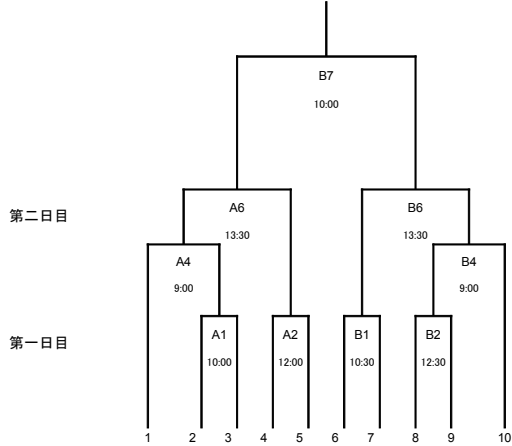

第三代表決定戦

A : 宮城広瀬球場
 B : 評定河原球場
 C : 鉤取球場
 D : 利府中央公園野球場

第49回全日本選手権宮城・山形地区大会組合せ

第五代表決定戦

東北連盟大会代表

- B7の勝者 優勝＝宮城・山形地区第一代表
- B7の敗者 準優勝＝宮城・山形地区第二代表
- C3の勝者 第三位＝宮城・山形地区第三代表
- C3の敗者 第四位＝宮城・山形地区第四代表
- B8の勝者 第五位＝宮城・山形地区第五代表

第三日目

優勝決定戦

第三、第四代表決定戦

- 仙台広瀬
- 仙台西
- 仙台東
- 塩竈
- 仙台青葉
- 泉
- 仙台黒松
- 仙台
- 宮城野
- 山形

- A : 利府中央公園野球場
- B : 宮城広瀬球場
- C : 川崎球場

10リーグによる敗者復活方式案

第三日は決勝トーナメントとし敗者復活は消滅する

- A10の勝者が優勝で宮城県第一代表
- A10の敗者が準優勝で宮城県第二代表
- A9の勝者が第三位で宮城県第三代表
- A9の敗者が第四位で宮城県第四代表
- A8の勝者が宮城県第五代表