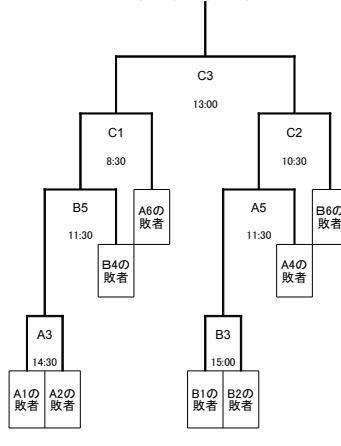

第三代表決定戦

A : 宮城広瀬球場
 B : 評定河原球場
 C : 鉤取球場
 D : 利府中央公園野球場

第49回全日本選手権宮城・山形地区大会組合せ

第五代表決定戦

東北連盟大会代表

- B7の勝者 優勝＝宮城・山形地区第一代表
- B7の敗者 準優勝＝宮城・山形地区第二代表
- C3の勝者 第三位＝宮城・山形地区第三代表
- C3の敗者 第四位＝宮城・山形地区第四代表
- B8の勝者 第五位＝宮城・山形地区第五代表

第三日目

優勝決定戦

第三、第四代表決定戦

- 仙台広瀬
- 仙台西
- 仙台東
- 塩竈
- 仙台青葉
- 泉
- 仙台黒松
- 仙台
- 宮城野
- 山形

- A : 利府中央公園野球場
- B : 宮城広瀬球場
- C : 川崎球場

10リーグによる敗者復活方式案

第三日は決勝トーナメントとし敗者復活は消滅する

- A10の勝者が優勝で宮城県第一代表
- A10の敗者が準優勝で宮城県第二代表
- A9の勝者が第三位で宮城県第三代表
- A9の敗者が第四位で宮城県第四代表
- A8の勝者が宮城県第五代表