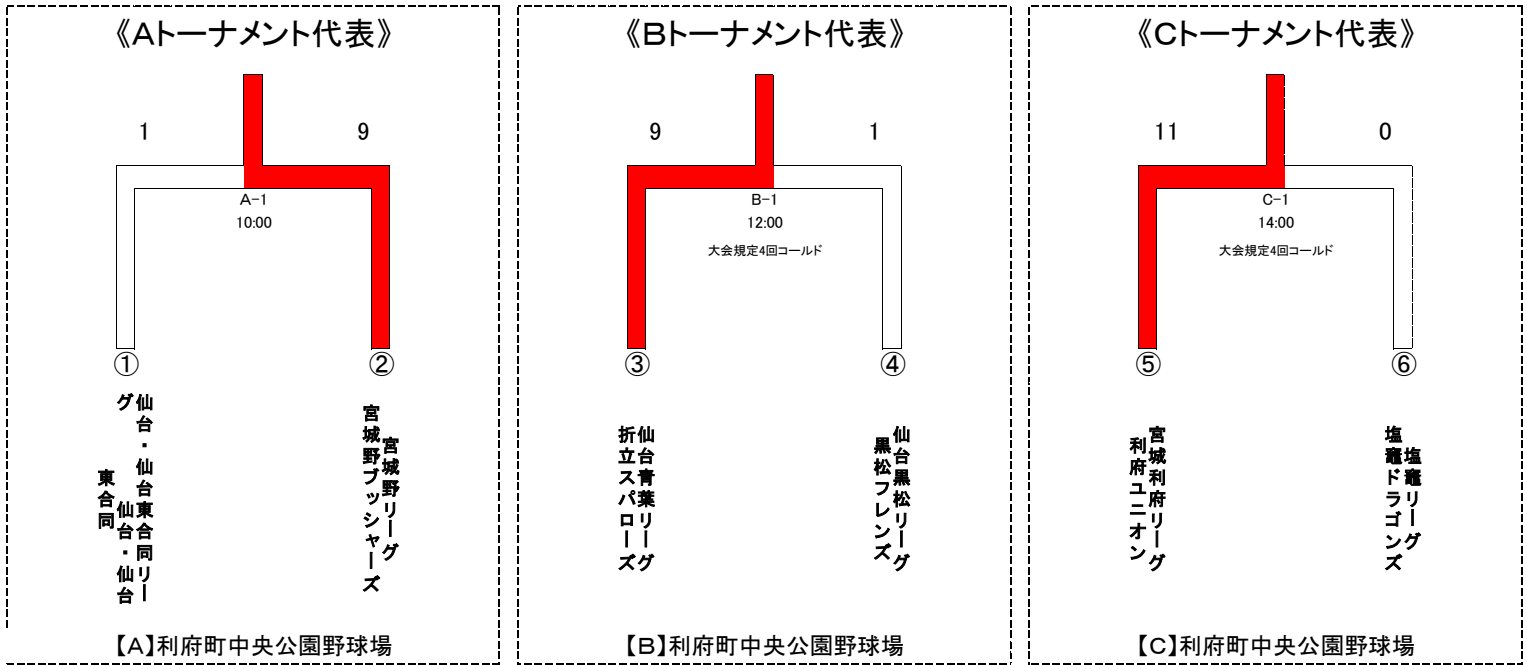

第25回利府町長杯 リトルリーグ野球大会 組合せ表

■ 初日 : 予選トーナメント

■ 二日目 : 決勝総当たりリーグ戦

(利府町中央公園野球場)

1試合目	～ 10:00	宮城利府	V S	宮城野
		(一塁側ベンチ)		(三塁側ベンチ)
2試合目	～ 12:00	宮城野	V S	仙台青葉
		(一塁側ベンチ)		(三塁側ベンチ)
3試合目	～ 14:00	宮城利府	V S	仙台青葉
		(一塁側ベンチ)		(三塁側ベンチ)

決勝総当たり表

	宮城野	仙台青葉	宮城利府	勝数	負数	失点	得点	順位
宮城野	対角線	3対2	7対0	2	0	2	10	1
仙台青葉	2対3	対角線	10対1	1	1	4	12	2
宮城利府	0対7	1対10	対角線	0	2	17	1	3